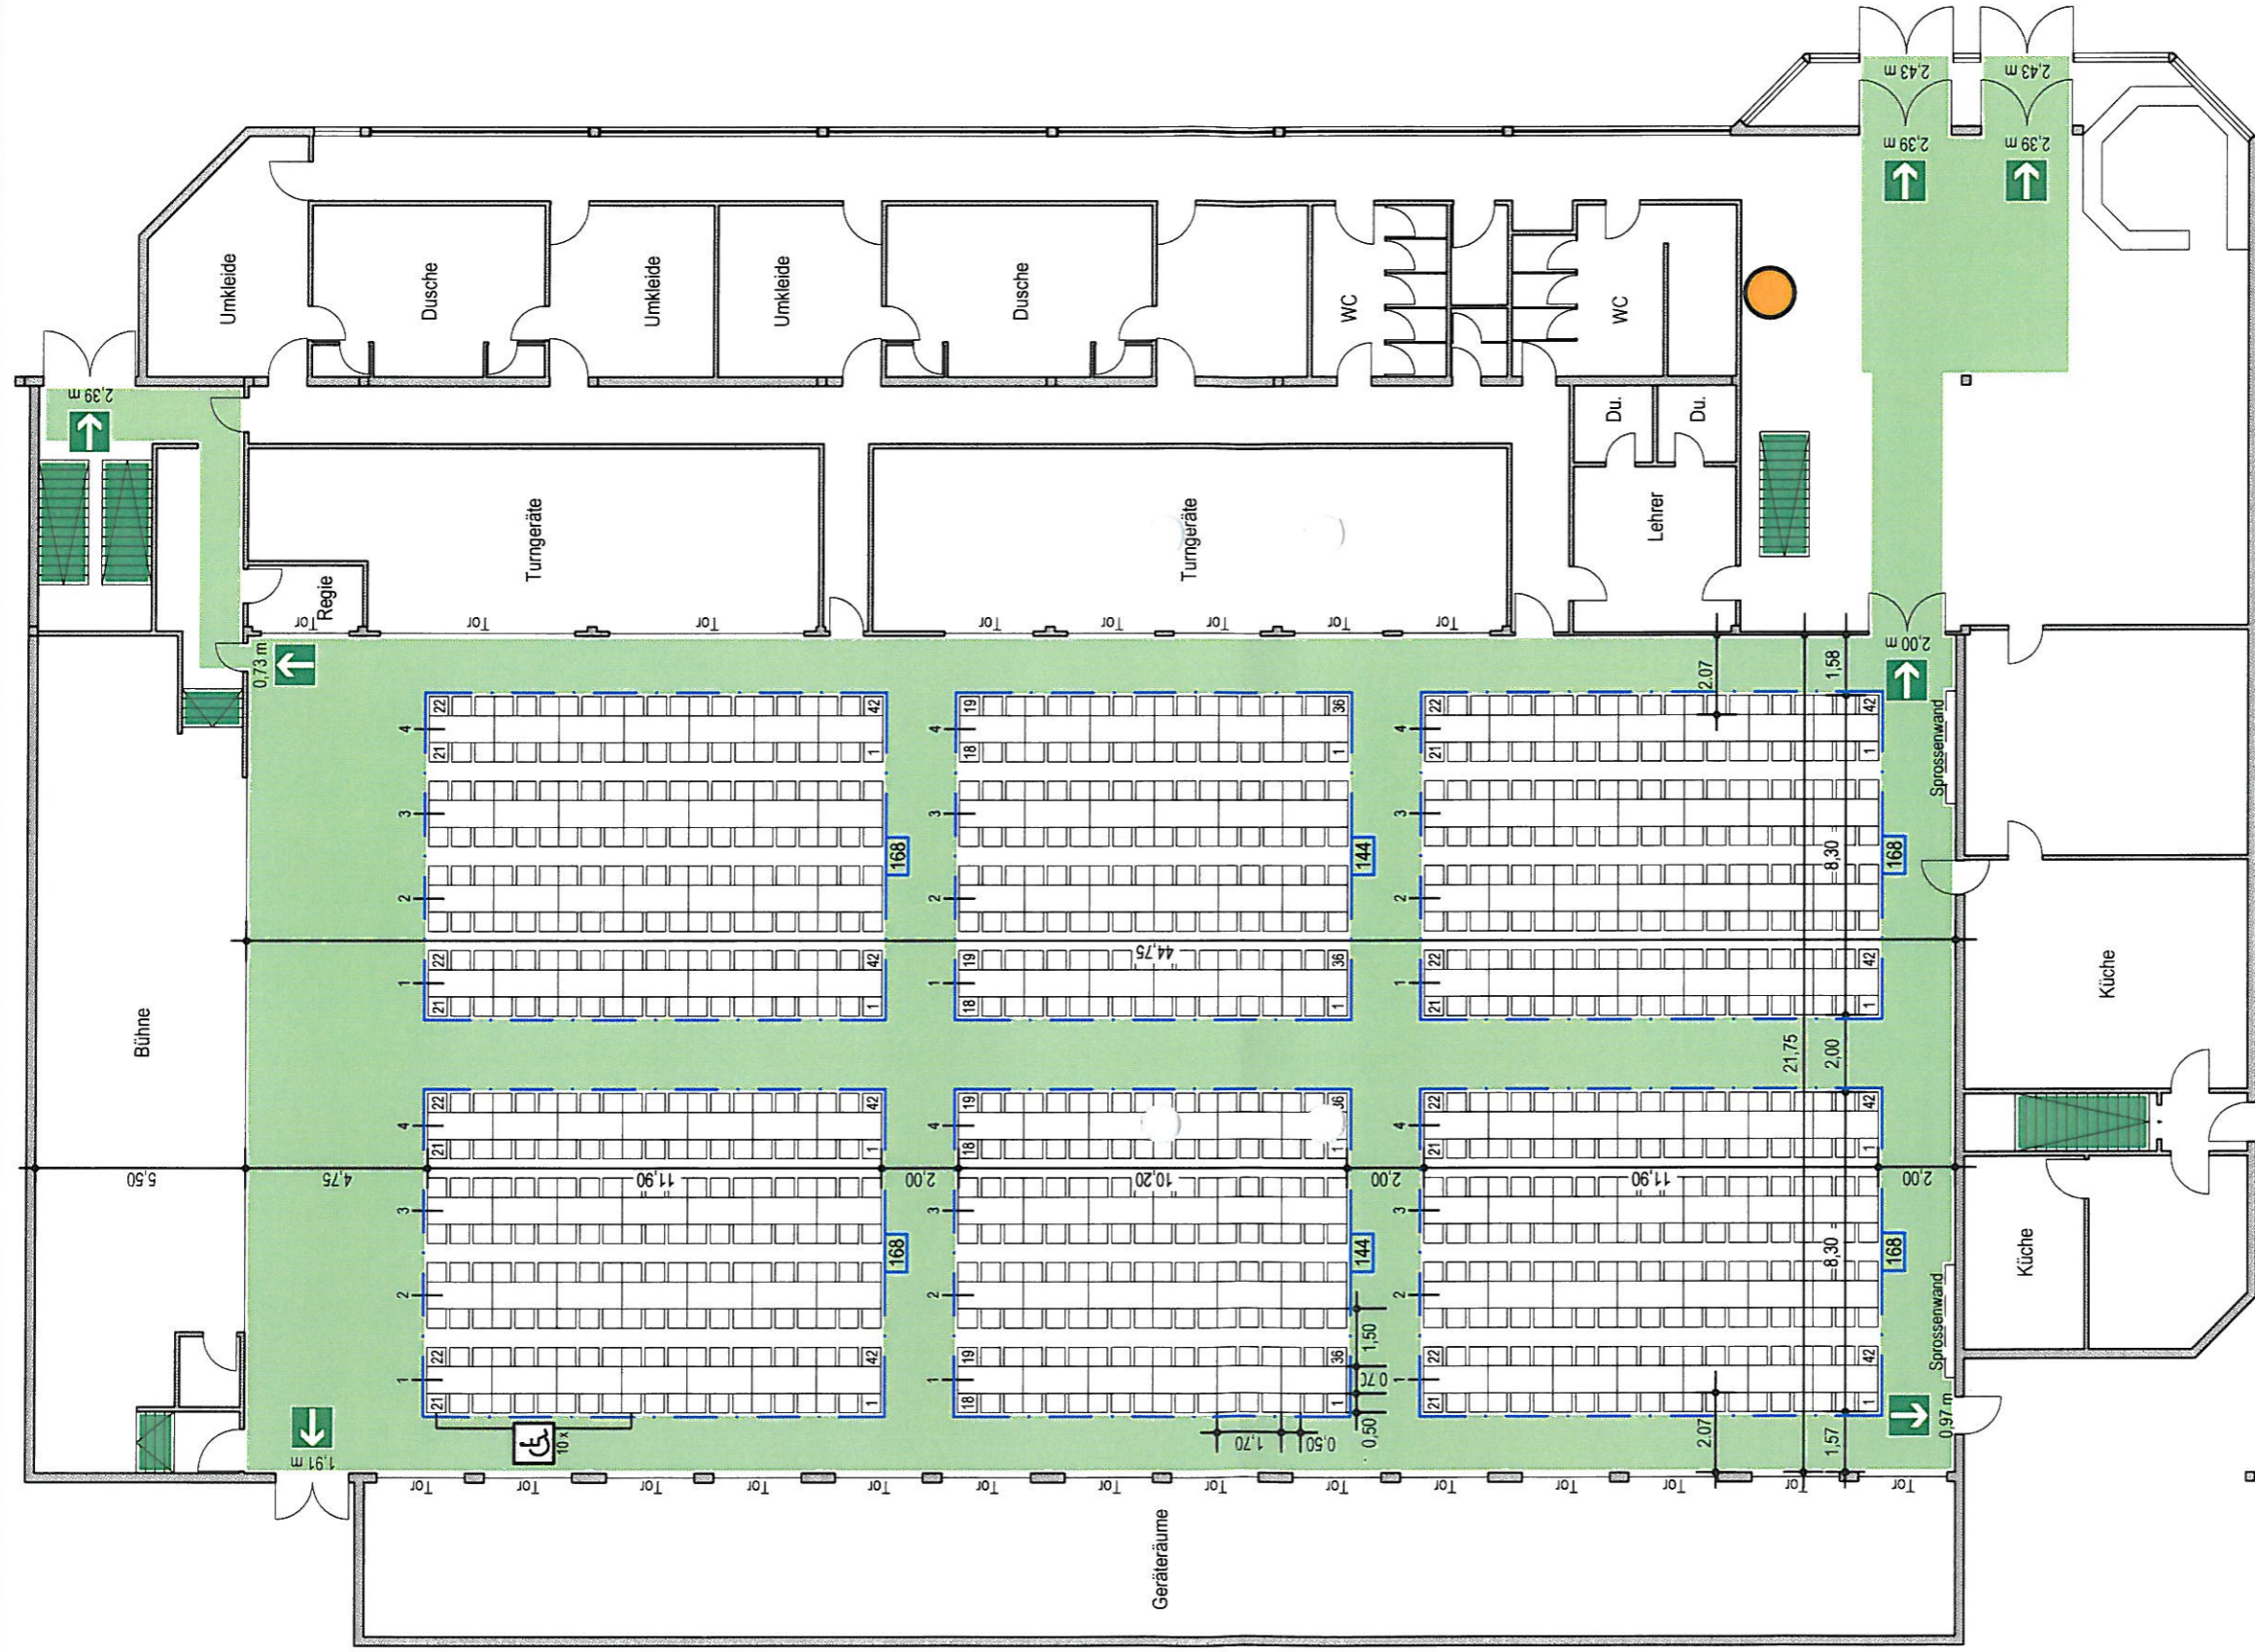

BESTUHLUNGS- UND RETTUNGSWEGEPLAN

BESTUHLUNGSART	Bankettbestuhlung
ZULÄSSIGE GESAMTANZAHL	
Halle :	960 Sitzplätze
Gesamt :	960 Sitzplätze

Standort
 Platz für Rollstuhlnutzer
 Richtungsangabe
 Rettungsweg

Objekt: Schwabenhalle, Oberjettinger Straße, Jettingen
 Gebäude: Veranstaltungshalle Stockwerk: Erdgeschoss
 Stand: Mai 2006 Plan-Nr.: 14-06-EG03-1
 Plansteller: BFB-Ringwald
 FM-Service & Brandschutz
 71126 Gaildorf
 Telefon (0 7142) 9 13 85-0
 79336 Heilbronn
 Telefon (0 7143) 9 31 21-0
 www.bfb-ringwald.de