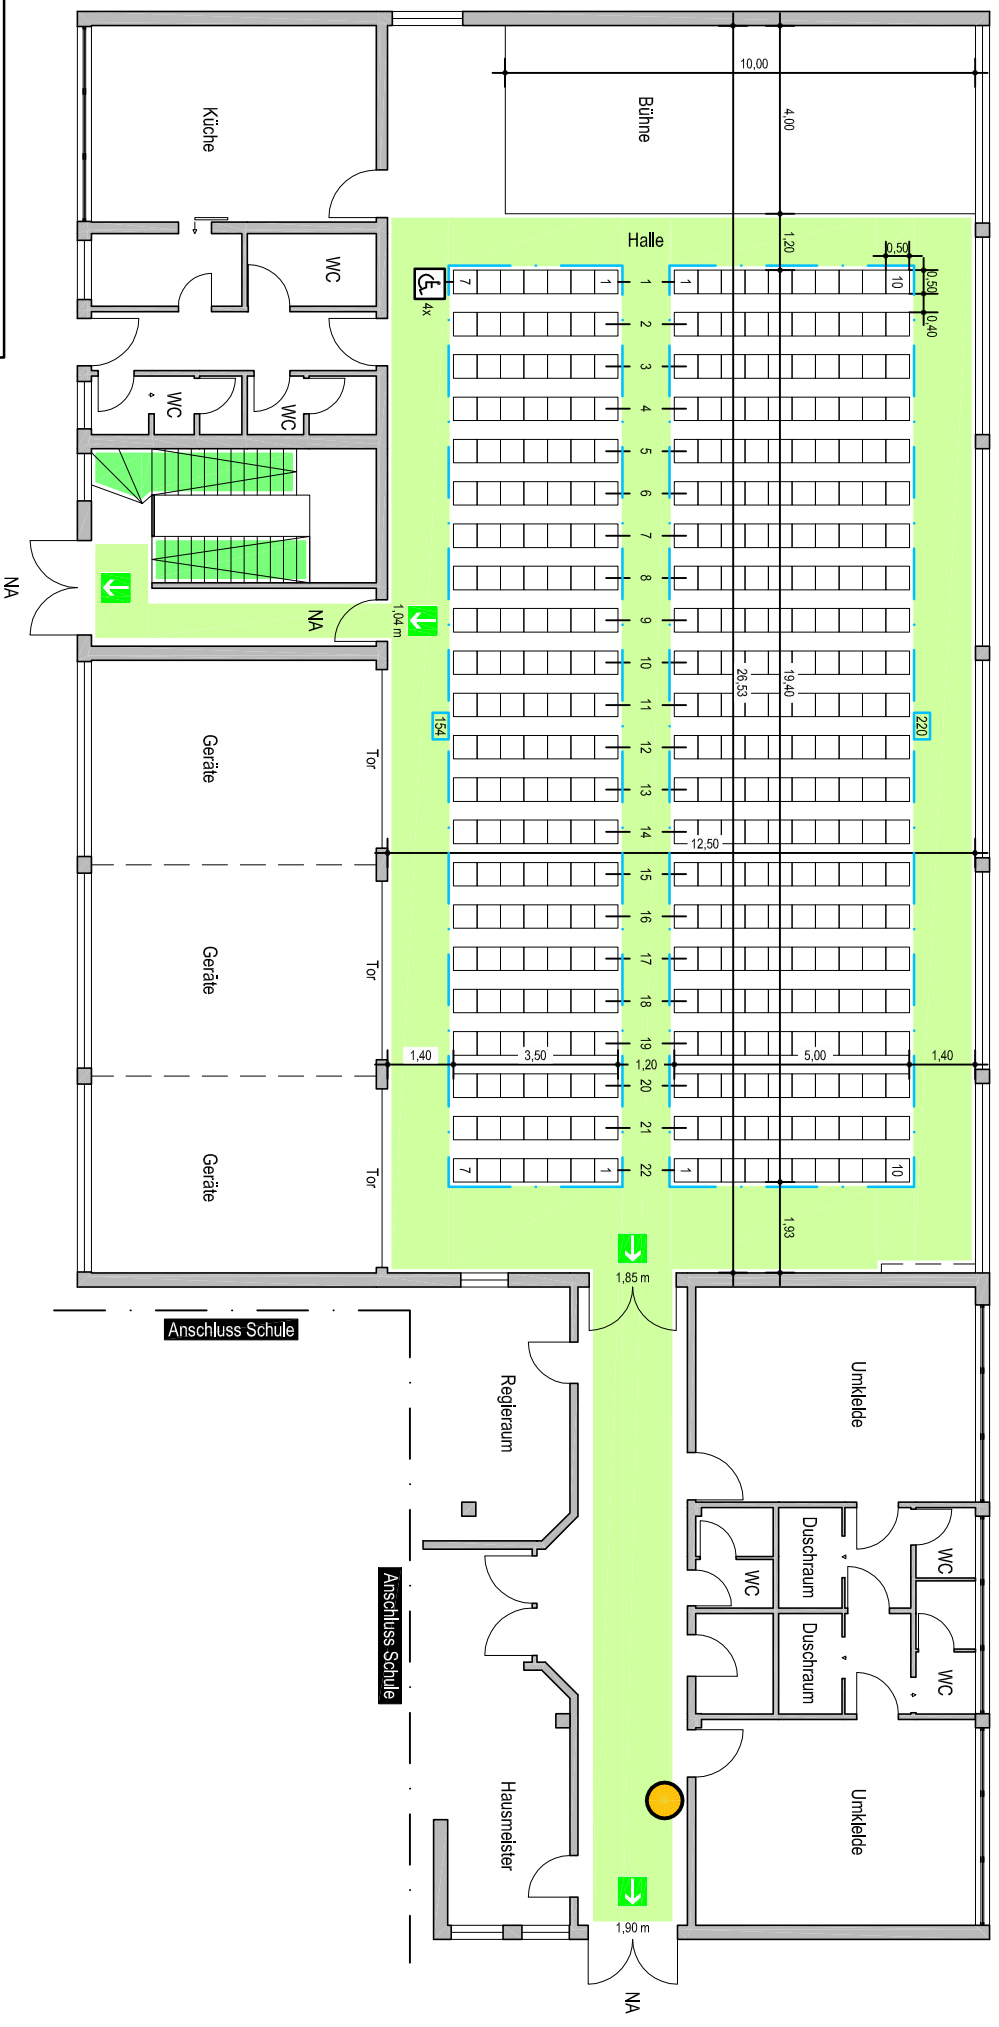

BESTUHLUNGS- UND RETTUNGSWEGEPPLAN

BESTUHLUNGSART	
Reihenbestuhlung	
ZULÄSSIGE GESAMTANZAHL	
Halle :	374 Sitzplätze
Gesamt :	374 Sitzplätze

	Standort		Richtungsangabe
	Platz für Rollstuhlfahrer		Rettungsweg

Objekt: August-Leicht-Halle, Schulstraße, 77131 Untereffingen	Stockwerk: Erdgeschoss
Gebäude: Veranstaltungshalle	
Stand: Mai 2006	Plan-Nr.: 14-005-EGU-2
Planersteller: B&B-Planwerk	
Falschweise, & Brändel	
www.dbb-efg.de	